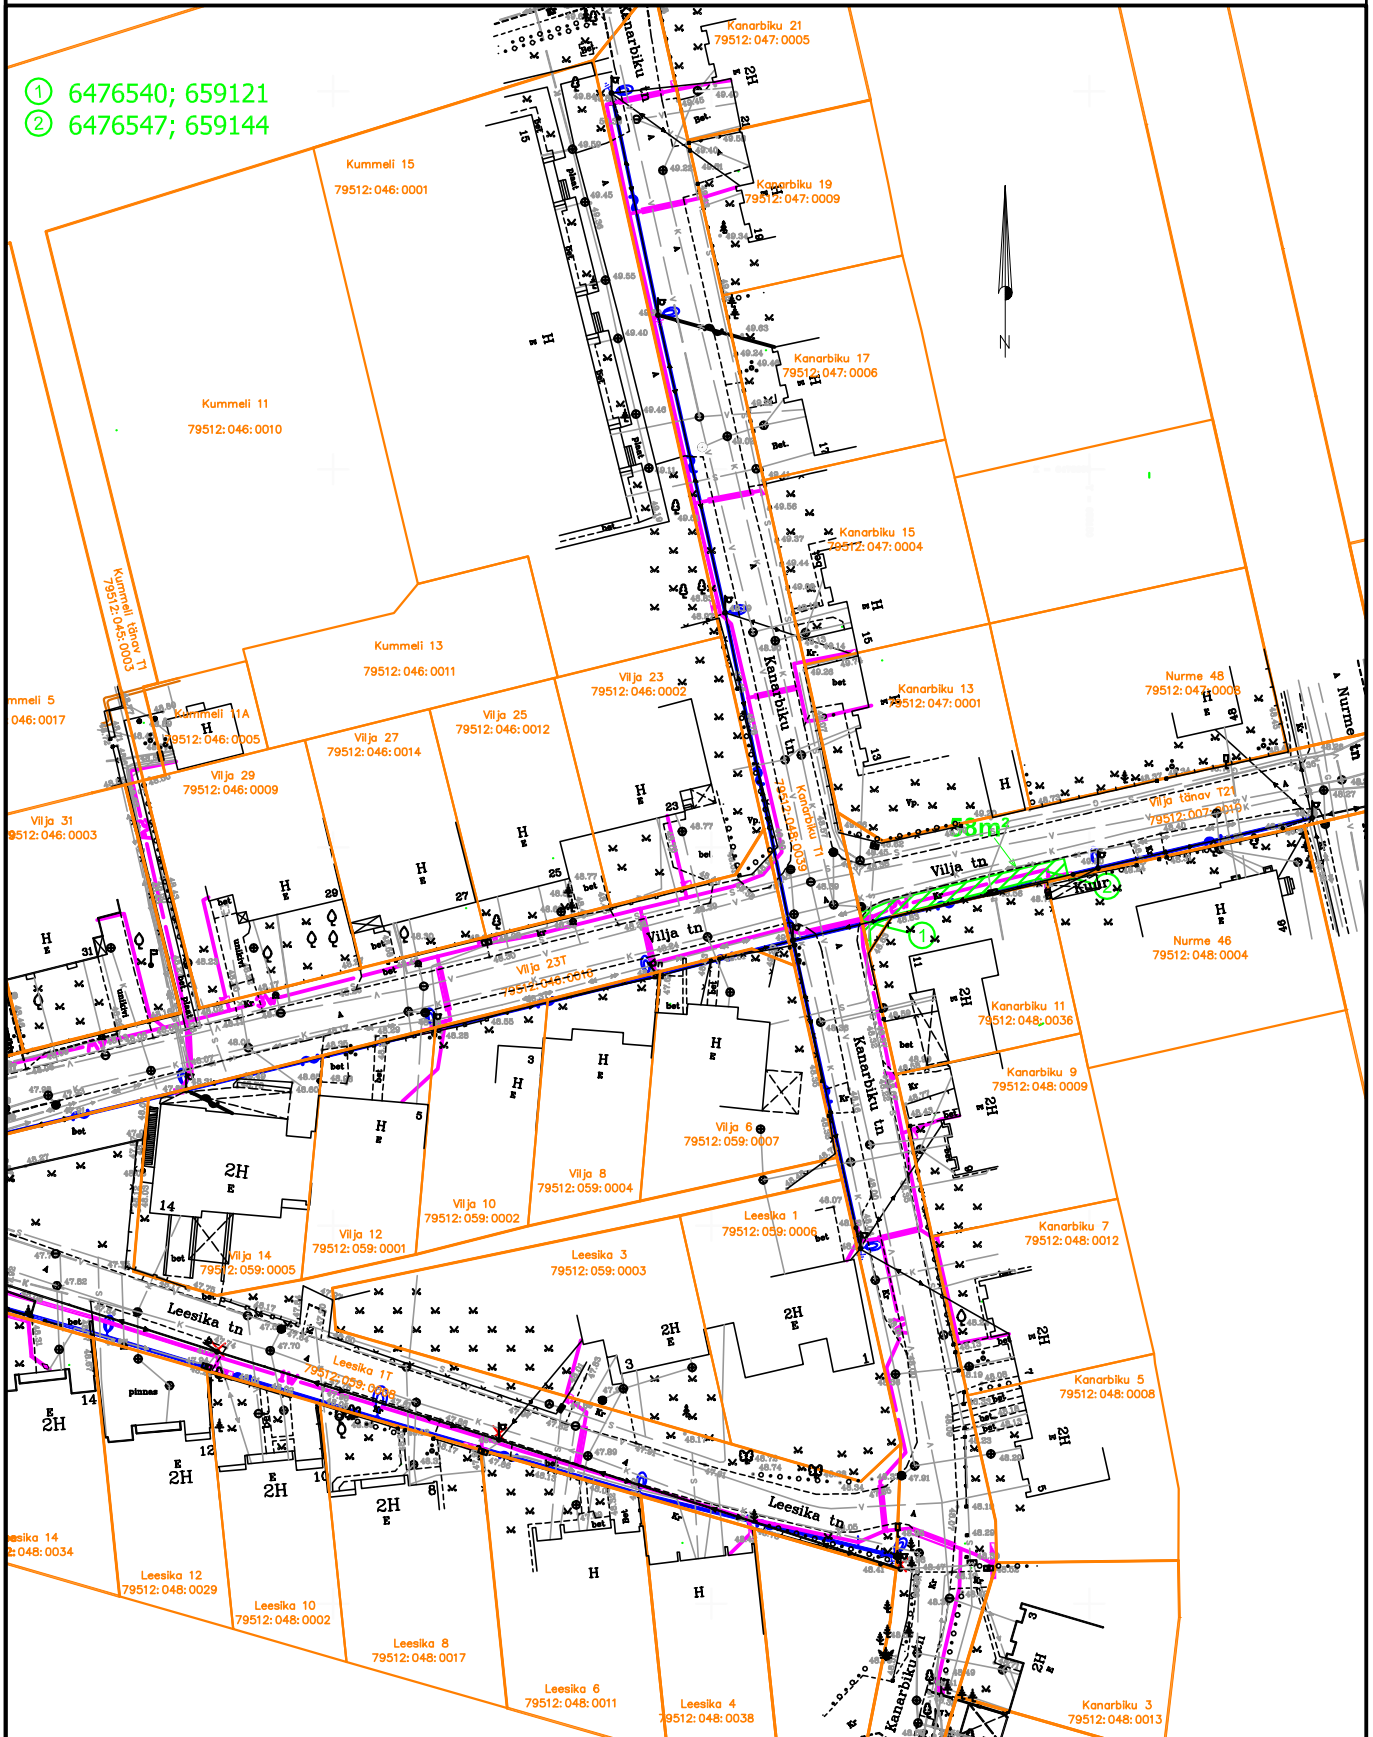

Kasutusõigusega koormatava maa-ala asendiplaan Tartu linn Vilja tänav T21

- ① 6476540; 659121
- ② 6476547; 659144

Tingmargid

1:1000

—1W— projekteeritud 0,4 kV maakaabelliin
 projekteeritud liitumiskilp
 projekteeritud jaotuskilp
 projekteeritud tänavavalgutusliinid
 ————— katastripiir

kasutusõigusega koormatud maa-ala

Koostas: Hendrik Vissel